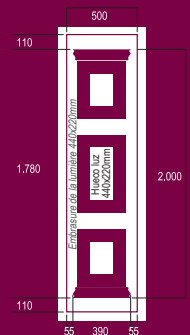

Reja Interior Forja R83

Vitrail Incolore R85

Vitrail Incolore R85

R93

R93

RÚSTICA 9 - Reja Interior Forja
 RUSTICA 9 - Grille Intérieure Forge

R92

RÚSTICA 9 - Reja Interior Cuadro