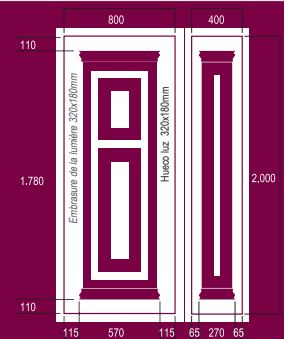

ACABADOS

- Ral
- Lacado Madera
- Folio Decorativo

Antiga 4
Rústica