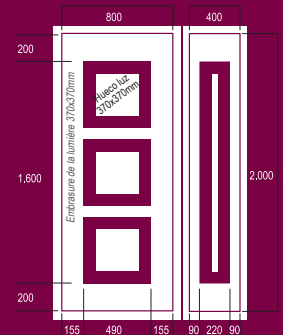

R24

Reja Interior Forja

R23

Vidrio Soplado

R26

RÚSTICA 3 - Reja Interior Cuadro R32
RÚSTICA 3 - Grille Intérieure "nid d'abeille" R32

R31
RÚSTICA 3 - Reja Desplazada R31
RÚSTICA 3 - Grille Déplacée R31

R35
RÚSTICA 3 - Vitral Incolore R35
RÚSTICA 3 - Vitral Incolore R35