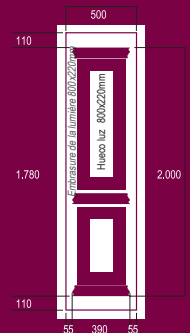

ACABADOS

- Ral
- Lacado Madera
- Folio Decorativo

Vitrail Couleur

Vitral Color R94

Grille Déplacée

Reja Desplazada R91

Vitrail Incolore

Vitral Incolore R95