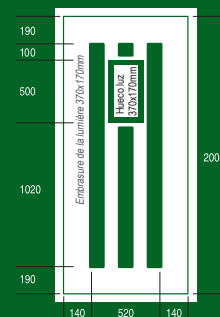

Distancia separación entre clavos (mm): 506 - 506 - 506
La distance de séparation entre des clous (mm) 506-506-506

Distancia separación entre clavos (mm): 460 - 460 - 600
La distance de séparation entre des clous (mm) 460-460-600

FINITIONS

- Ral
- Laqué imitation Bois
- Film Décoratif

ACABADOS

- Ral
- Lacado Madera
- Folio Decorativo

Se recomienda contrachapado madera interior cuando el panel tenga clavos
On recommande contra-plaqué en bois intérieur si le panneau a des clous

Antiga
Rústica