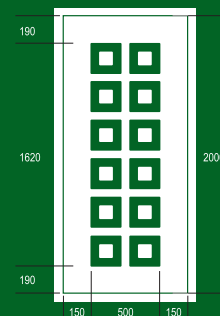

ACABADOS

- Ral
- Lacado Madera
- Folio Decorativo

Antiga 2
Rústica