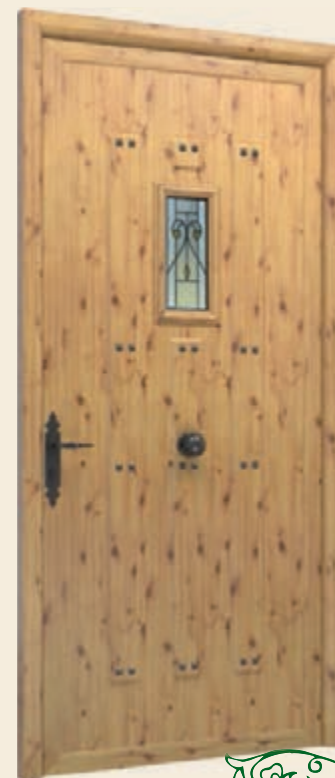

BÁSICA 3 - Reja Desplazada
BÁSICA 3 - Grille Déplacée

BÁSICA 3 - Vitral Color
BÁSICA 3 - Vitrail Couleur

FINITIONS

- Ral
- Laqué imitation Bois
- Film Décoratif

ACABADOS

- Ral
- Lacado Madera
- Folio Decorativo

Se recomienda contrachapado madera interior cuando el panel tenga clavos
On recommande contra-plaqué en bois intérieur si le panneau a des clous

Antiga
Rústica