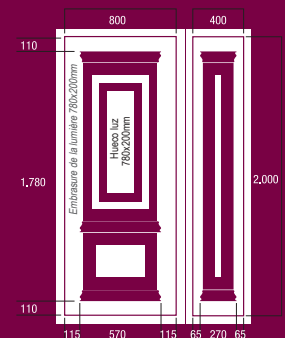

ACABADOS

- Ral
- Lacado Madera
- Folio Decorativo