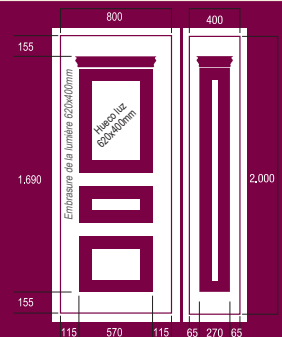

ACABADOS

- Ral
- Lacado Madera
- Folio Decorativo