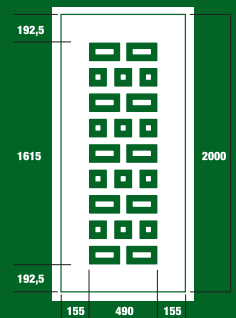

ACABADOS

- Ral
- Lacado Madera
- Folio Decorativo