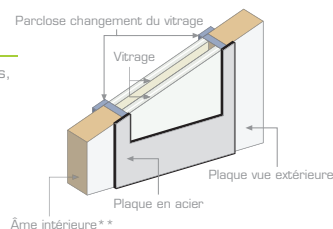

MESURES

	STANDARD			D'AUTRES MESURES
	Hauteur	Largeur	Grosueur	
PORTE	2000 mm	800 mm	20 à 24 mm	Consulter
LATÉRAL*	2000 mm	400 mm	20 à 24 mm	Consulter

LIGNE GLACIAR - Panneau avec plaque en acier inoxydable

- Possibilité de fabriquer dans les couleurs RAL, anodisé, laqué imitation bois, PVC, film décoratif, bois massif/aluminium.

MESURES

	STANDARD			D'AUTRES MESURES
	Hauteur	Largeur	Grosueur	
PORTE	2000 mm	800 mm	20 à 24 mm	Consulter
LATÉRAL*	2000 mm	400 mm	20 à 24 mm	Consulter

LIGNE LIDO - Panneau fraisé

- Possibilité de fabriquer dans les couleurs RAL, PVC, film décoratif, bois massif/aluminium..

MESURES

	STANDARD			D'AUTRES MESURES
	Hauteur	Largeur	Grosueur	
PORTE	2000 mm	800 mm	20 à 24 mm	Consulter
LATÉRAL*	2000 mm	400 mm	20 à 24 mm	Consulter