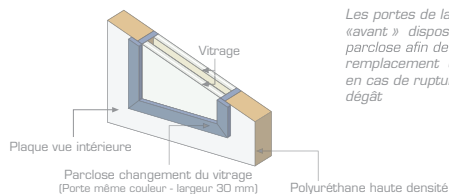

LIGNE LIDO - Panneau fraisé

- Possibilité de fabriquer dans les couleurs RAL, PVC, film décoratif, bois massif/aluminium..

MESURES

	STANDARD			D'AUTRES MESURES
	Hauteur	Largeur	Grosueur	
PORTE	2000 mm	800 mm	20 à 24 mm	Consulter
LATÉRAL*	2000 mm	400 mm	20 à 24 mm	Consulter

LIGNE FIORDO - Panneau avec reliefs

- Possibilité de fabrication RAL, film décoratif

MESURES

	STANDARD			D'AUTRES MESURES
	Hauteur	Largeur	Grosueur	
PORTE	2000 mm	800 mm	20 à 24 mm	Consulter
LATÉRAL*	2000 mm	400 mm	20 à 24 mm	Consulter

VUE INTÉRIEURE

Les portes de la collection «avant» disposent d'une parclose afin de faciliter le remplacement du vitrage en cas de rupture ou de dégât.

Ces mesures de design ne sont valables que pour la partie extérieure. (N'incluant pas la mesure de la parclose)