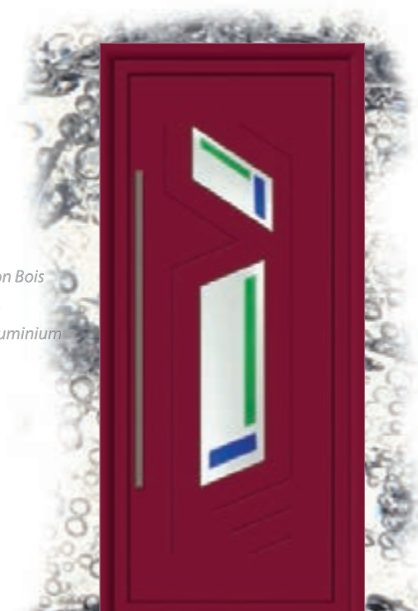

Mod. AMAZONAS - Ligne Rada.
Mat Transparent · Design: 1350 x 360

Estas medidas de diseño son únicamente válidas para la parte exterior (no contempla la pletina interior de sujeción del vidrio)