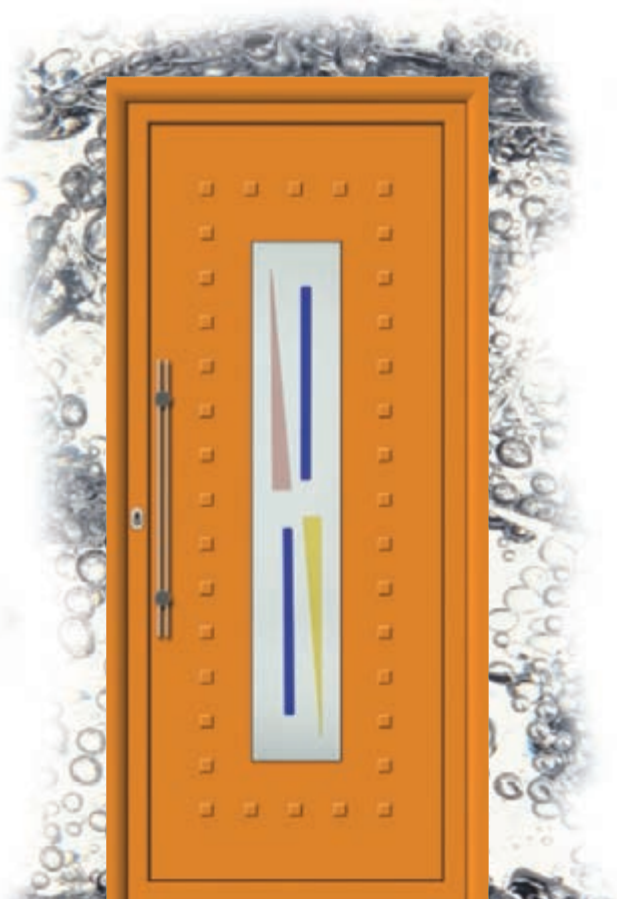

Mod. AMAZONAS - Línea Glaciar
Fussing · Diseño: 1580 x 300

Mod. AMAZONAS - Ligne Glaciar
Fussing · Design: 1580x300

- RAL ☐ RAL
- Anodizado ☐ Anodisé
- Lac. Madera ☐ Laqué imitation Bois
- PVC ☐ PVC
- Folio decorativo ☐ Film Décoratif
- Aluminio - Madera ☐ Bois Massif/Aluminium