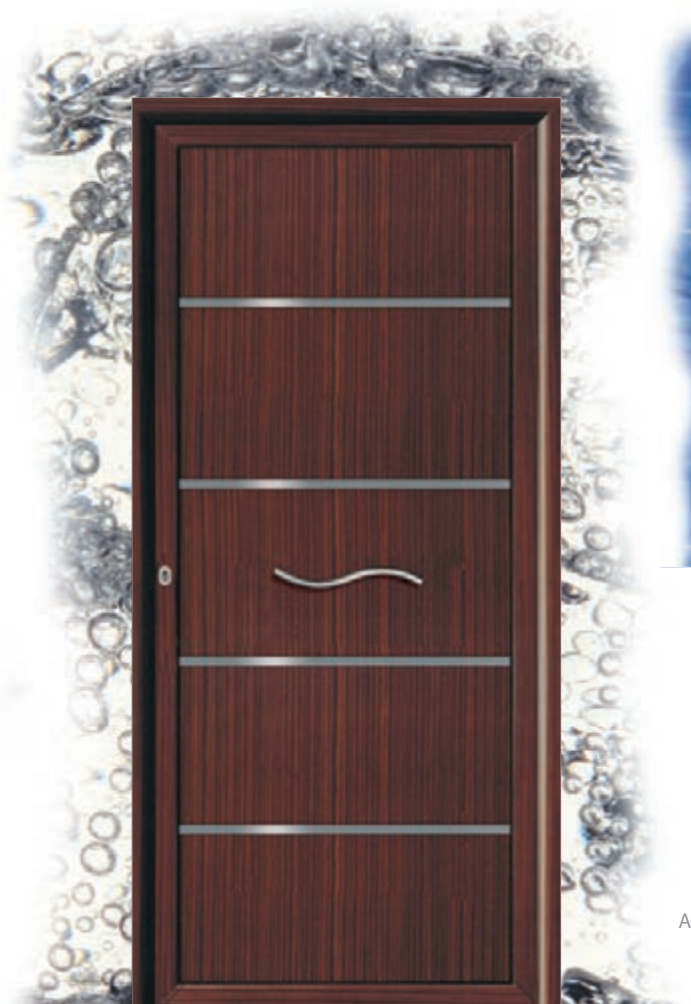

AANT una colección de indupanel
une collection d'Indupanel

* Le dessin du panneau latéral est adaptable selon le modèle des portes.

**Âme intérieure en contre-plaqué ou polyuréthane haute densité

Mod. AVIA
Línea Glaciar - Ciego