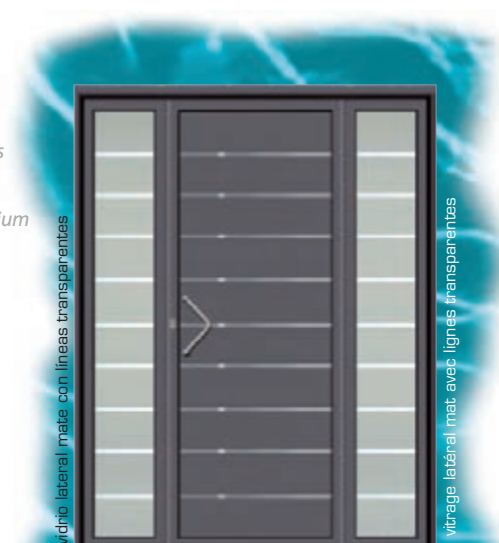

Mod. AVIA
Ligne Glaciar: Pleine

Mod. DEZA
Línea Glaciar - Ciego

Mod. DEZA
Ligne Glaciar: Pleine

Mod. EUME
Línea Glaciar - Ciego

Mod. EUME
Ligne Glaciar: Pleine

- RAL ☉ RAL
- Anodizado ☉ Anodisé
- Lac. Madera ☉ Laqué imitation Bois
- PVC ☉ PVC
- Folio decorativo ☉ Film Décoratif
- Aluminio - Madera ☉ Bois Massif/Aluminium

vidrio lateral mate con líneas transparentes

vitrage latéral mat avec lignes transparentes

Mod. MANDEO
Línea Glaciar - Ciego

Mod. MANDEO
Ligne Glaciar: Pleine

Estas medidas de diseño son únicamente válidas para la parte exterior (no contempla la pletina interior de sujeción del vidrio)