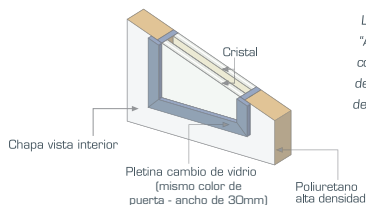

MEDIDAS

	STANDARD			OTRAS MEDIDAS
	Alto	Ancho	Grosor	
PUERTA	2000 mm	800 mm	de 20 a 24 mm	Consultar
FIJO *	2000 mm	400 mm	de 20 a 24 mm	Consultar

LÍNEA GLACIAR - Panel con chapa de acero Inox

- Posibilidad de fabricación en colores RAL, anodizados, lacado madera, PVC, folio decorativo, madera y aluminio-madera.

MEDIDAS

	STANDARD			OTRAS MEDIDAS
	Alto	Ancho	Grosor	
PUERTA	2000 mm	800 mm	de 20 a 24 mm	Consultar
FIJO *	2000 mm	400 mm	de 20 a 24 mm	Consultar

LÍNEA LIDO - Panel fresado

- Posibilidad de fabricación en colores RAL, PVC, folio decorativo, madera y aluminio-madera.

MEDIDAS

	STANDARD			OTRAS MEDIDAS
	Alto	Ancho	Grosor	
PUERTA	2000 mm	800 mm	de 20 a 24 mm	Consultar
FIJO *	2000 mm	400 mm	de 20 a 24 mm	Consultar

LÍNEA FIORDO - Panel con relieves

- Posibilidad de fabricación en colores RAL, folio decorativo.

MEDIDAS

	STANDARD			OTRAS MEDIDAS
	Alto	Ancho	Grosor	
PUERTA	2000 mm	800 mm	de 20 a 24 mm	Consultar
FIJO *	2000 mm	400 mm	de 20 a 24 mm	Consultar

VISTA INTERIOR

Las puertas de la colección "Avant", disponen de una pletina con el fin de facilitar su sustitución del vidrio en caso de rotura o desperfecto.