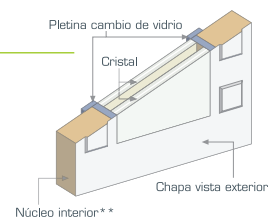

MEDIDAS

	STANDARD			OTRAS MEDIDAS
	Alto	Ancho	Grosor	
PUERTA	2000 mm	800 mm	de 20 a 24 mm	Consultar
FIJO *	2000 mm	400 mm	de 20 a 24 mm	Consultar

LÍNEA GLACIAR - Panel con chapa de acero Inox

- Posibilidad de fabricación en colores RAL, anodizados, lacado madera, PVC, folio decorativo, madera y aluminio-madera.

MEDIDAS

	STANDARD			OTRAS MEDIDAS
	Alto	Ancho	Grosor	
PUERTA	2000 mm	800 mm	de 20 a 24 mm	Consultar
FIJO *	2000 mm	400 mm	de 20 a 24 mm	Consultar

LÍNEA LIDO - Panel fresado

- Posibilidad de fabricación en colores RAL, PVC, folio decorativo, madera y aluminio-madera.

MEDIDAS

	STANDARD			OTRAS MEDIDAS
	Alto	Ancho	Grosor	
PUERTA	2000 mm	800 mm	de 20 a 24 mm	Consultar
FIJO *	2000 mm	400 mm	de 20 a 24 mm	Consultar

LÍNEA FIORDO - Panel con relieves

- Posibilidad de fabricación en colores RAL, folio decorativo.

MEDIDAS

	STANDARD			OTRAS MEDIDAS
	Alto	Ancho	Grosor	
PUERTA	2000 mm	800 mm	de 20 a 24 mm	Consultar
FIJO *	2000 mm	400 mm	de 20 a 24 mm	Consultar

VISTA INTERIOR

Las puertas de la colección "Avant", disponen de una pletina con el fin de facilitar su sustitución del vidrio en caso de rotura o desperfecto.