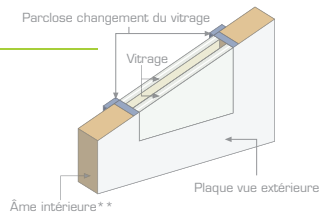

MEDIDAS

	STANDARD			OTRAS MEDIDAS
	Alto	Ancho	Grosor	
PUERTA	2000 mm	800 mm	de 20 a 24 mm	Consultar
FIJO *	2000 mm	400 mm	de 20 a 24 mm	Consultar

VISTA INTERIOR

Las puertas de la colección "Avant", disponen de una pletina con el fin de facilitar su sustitución del vidrio en caso de rotura o desperfecto.

Estas medidas de diseño son únicamente válidas para la parte exterior (no contempla la pletina interior de sujeción del vidrio).

AVANT una colección de indupanel
une collection d'Indupanel

* El diseño del panel fijo es adaptable según el modelo de puertas.

MESURES

	STANDARD			D'AUTRES MESURES
	Hauteur	Largeur	Grosueur	
PORTE	2000 mm	800 mm	20 à 24 mm	Consulter
LATÉRAL*	2000 mm	400 mm	20 à 24 mm	Consulter

LIGNE GLACIAR - Panneau avec plaque en acier inoxydable