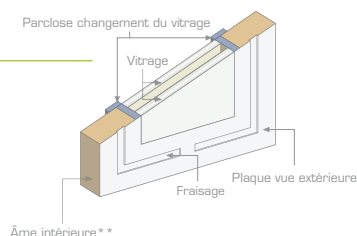

MESURES

	STANDARD			D'AUTRES MESURES
	Hauteur	Largeur	Grosueur	
PORTE	2000 mm	800 mm	20 à 24 mm	Consulter
LATÉRAL*	2000 mm	400 mm	20 à 24 mm	Consulter

LIGNE GLACIAR - Panneau avec plaque en acier inoxydable

- Possibilité de fabriquer dans les couleurs RAL, anodisé, laqué imitation bois, PVC, film décoratif, bois massif/aluminium.

MESURES

	STANDARD			D'AUTRES MESURES
	Hauteur	Largeur	Grosueur	
PORTE	2000 mm	800 mm	20 à 24 mm	Consulter
LATÉRAL*	2000 mm	400 mm	20 à 24 mm	Consulter

LIGNE LIDO - Panneau fraisé

- Possibilité de fabriquer dans les couleurs RAL, PVC, film décoratif, bois massif/aluminium..

MESURES

	STANDARD			D'AUTRES MESURES
	Hauteur	Largeur	Grosueur	
PORTE	2000 mm	800 mm	20 à 24 mm	Consulter
LATÉRAL*	2000 mm	400 mm	20 à 24 mm	Consulter