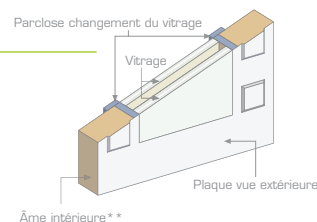

LIGNE LIDO - Panneau fraisé

- Possibilité de fabriquer dans les couleurs RAL, PVC, film décoratif, bois massif/aluminium..

MESURES

	STANDARD			D'AUTRES MESURES
	Hauteur	Largeur	Grosueur	
PORTE	2000 mm	800 mm	20 à 24 mm	Consulter
LATÉRAL*	2000 mm	400 mm	20 à 24 mm	Consulter

LIGNE FIORDO - Panneau avec reliefs

- Possibilité de fabrication RAL, film décoratif

MESURES

	STANDARD			D'AUTRES MESURES
	Hauteur	Largeur	Grosueur	
PORTE	2000 mm	800 mm	20 à 24 mm	Consulter
LATÉRAL*	2000 mm	400 mm	20 à 24 mm	Consulter