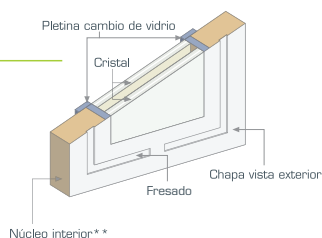

MEDIDAS

	STANDARD			OTRAS MEDIDAS
	Alto	Ancho	Grosor	
PUERTA	2000 mm	800 mm	de 20 a 24 mm	Consultar
FIJO *	2000 mm	400 mm	de 20 a 24 mm	Consultar

LÍNEA GLACIAR - Panel con chapa de acero Inox

- Posibilidad de fabricación en colores RAL, anodizados, lacado madera, PVC, folio decorativo, madera y aluminio-madera.

MEDIDAS

	STANDARD			OTRAS MEDIDAS
	Alto	Ancho	Grosor	
PUERTA	2000 mm	800 mm	de 20 a 24 mm	Consultar
FIJO *	2000 mm	400 mm	de 20 a 24 mm	Consultar

LÍNEA LIDO - Panel fresado

- Posibilidad de fabricación en colores RAL, PVC, folio decorativo, madera y aluminio-madera.

MEDIDAS

	STANDARD			OTRAS MEDIDAS
	Alto	Ancho	Grosor	
PUERTA	2000 mm	800 mm	de 20 a 24 mm	Consultar
FIJO *	2000 mm	400 mm	de 20 a 24 mm	Consultar

LÍNEA FIORDO - Panel con relieves

- Posibilidad de fabricación en colores RAL, folio decorativo.

MEDIDAS

	STANDARD			OTRAS MEDIDAS
	Alto	Ancho	Grosor	
PUERTA	2000 mm	800 mm	de 20 a 24 mm	Consultar
FIJO *	2000 mm	400 mm	de 20 a 24 mm	Consultar

VISTA INTERIOR

Las puertas de la colección "Avant", disponen de una pletina con el fin de facilitar su sustitución del vidrio en caso de rotura o desperfecto.