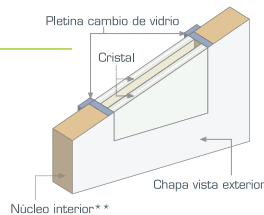

- ◉ Ral
- ◉ Anodizado
- ◉ Lacado Madera
- ◉ Folio Decorativo
- ◉ PVC

FINITIONS

- ◉ Ral
- ◉ Anodisé
- ◉ Laqué imitation Bois
- ◉ Film Décoratif
- ◉ PVC

LÍNEA RADA - Panel liso con vidrio

- Posibilidad de fabricación en colores RAL, anodizados, lacado madera, PVC, folio decorativo, madera y aluminio-madera.

MEDIDAS

	STANDARD			OTRAS MEDIDAS
	Alto	Ancho	Grosor	
PUERTA	2000 mm	800 mm	de 20 a 24 mm	Consultar
FIJO *	2000 mm	400 mm	de 20 a 24 mm	Consultar

LÍNEA GLACIAR - Panel con chapa de acero Inox

- Posibilidad de fabricación en colores RAL, anodizados, lacado madera, PVC, folio decorativo, madera y aluminio-madera.

MEDIDAS

	STANDARD			OTRAS MEDIDAS
	Alto	Ancho	Grosor	
PUERTA	2000 mm	800 mm	de 20 a 24 mm	Consultar
FIJO *	2000 mm	400 mm	de 20 a 24 mm	Consultar

LÍNEA LIDO - Panel fresado

- Posibilidad de fabricación en colores RAL, PVC, folio decorativo, madera y aluminio-madera.