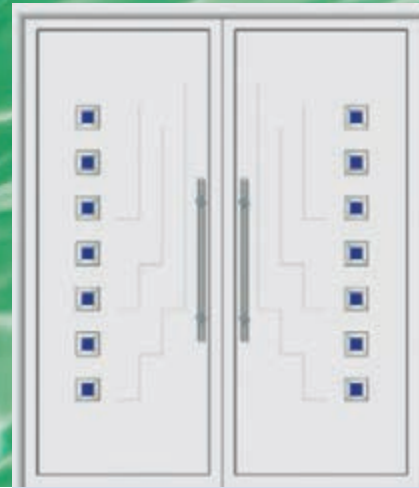

Mod. NILO · Línea Lido
Fussing · Diseño: 1400 x 480

Mod. NILO · Ligne Lido
Fussing · Design: 1400 x 480

- RAL ☐ RAL
- Anodizado ☐ Anodisé
- Lac. Madera ☐ Laqué imitation Bois
- PVC ☐ PVC
- Folio decorativo ☐ Film Décoratif
- Aluminio - Madera ☐ Bois Massif/Aluminium

- RAL ☐ RAL
- Anodizado ☐ Anodisé
- Lac. Madera ☐ Laqué imitation Bois
- PVC ☐ PVC
- Folio decorativo ☐ Film Décoratif
- Aluminio - Madera ☐ Bois Massif/Aluminium

Ces mesures de design ne sont valables que pour la partie extérieure. (N'incluant pas la mesure de la parclose)