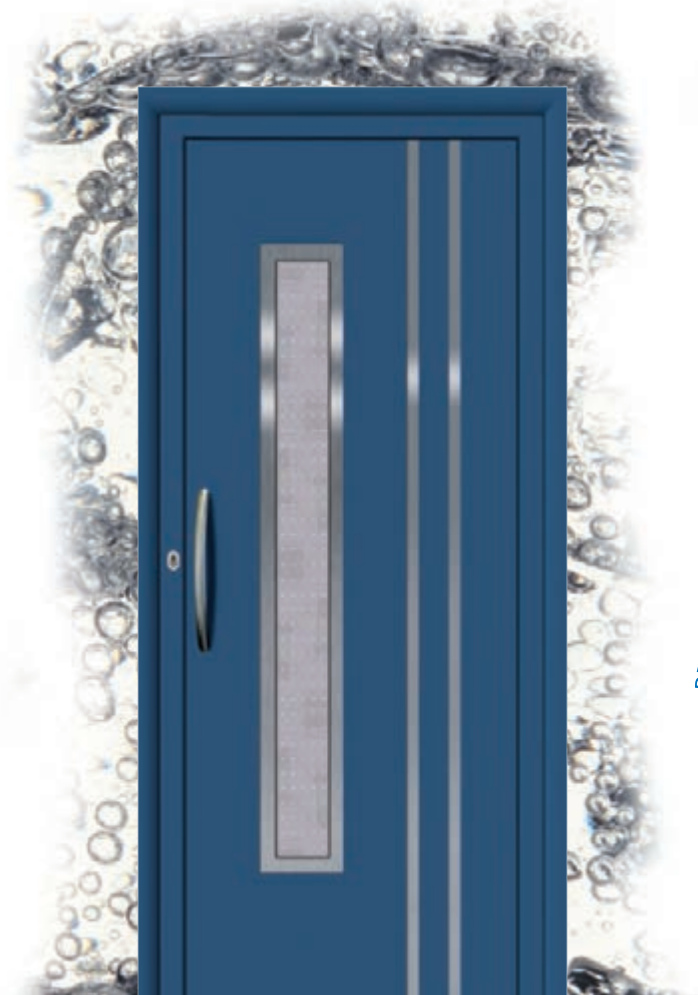

Ces mesures de design ne sont valables que pour la partie extérieure. (N'incluant pas la mesure de la parclose)

Mod. MERA
Línea Glaciar - 1v PIXES
Mod. MERA
Ligne Glaciar - 1v PIXES