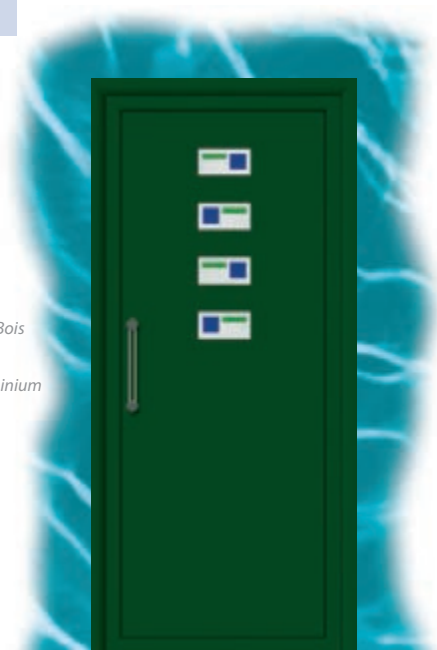

Mod. VÍSTULA · Lígne Lido
Pixes · Design: 1600 x 350

Mod. VÍSTULA · Línea Rada
Fussing · Diseño: 700 x 200

Mod. VÍSTULA · Lígne Rada
Fussing · Design: 700 x 200

Ces mesures de design ne sont valables que pour la partie extérieure. (N'incluant pas la mesure de la parclose)