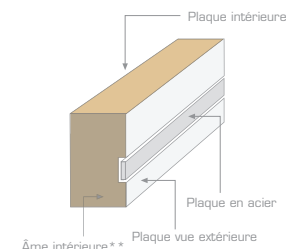

MESURES

	STANDARD			D'AUTRES MESURES
	Hauteur	Largeur	Grosueur	
PORTE	2000 mm	800 mm	20 à 24 mm	Consulter
LATÉRAL*	2000 mm	400 mm	20 à 24 mm	Consulter

LIGNE GLACIAR - Panneau avec plaque en acier inoxydable

- Possibilité de fabriquer dans les couleurs RAL, anodisé, laqué imitation bois, PVC, film décoratif, bois massif/aluminium.

MESURES

	STANDARD			D'AUTRES MESURES
	Hauteur	Largeur	Grosueur	
PORTE	2000 mm	800 mm	20 à 24 mm	Consulter
LATÉRAL*	2000 mm	400 mm	20 à 24 mm	Consulter