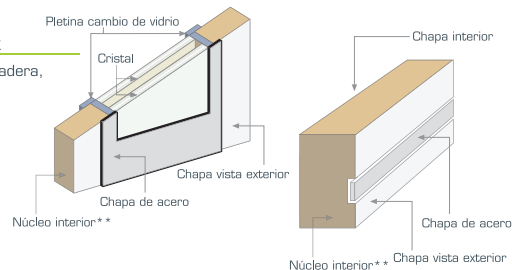

- ◉ Ral
- ◉ Anodizado
- ◉ Lacado Madera
- ◉ Folio Decorativo
- ◉ PVC

FINITIONS

- ◉ Ral
- ◉ Anodisé
- ◉ Laqué imitation Bois
- ◉ Film Décoratif
- ◉ PVC

LÍNEA RADA - Panel liso con vidrio

- Posibilidad de fabricación en colores RAL, anodizados, lacado madera, PVC, folio decorativo, madera y aluminio-madera.

MEDIDAS

	STANDARD			OTRAS MEDIDAS
	Alto	Ancho	Grosor	
PUERTA	2000 mm	800 mm	de 20 a 24 mm	Consultar
FIJO *	2000 mm	400 mm	de 20 a 24 mm	Consultar

LÍNEA GLACIAR - Panel con chapa de acero Inox

- Posibilidad de fabricación en colores RAL, anodizados, lacado madera, PVC, folio decorativo, madera y aluminio-madera.

MEDIDAS

	STANDARD			OTRAS MEDIDAS
	Alto	Ancho	Grosor	
PUERTA	2000 mm	800 mm	de 20 a 24 mm	Consultar
FIJO *	2000 mm	400 mm	de 20 a 24 mm	Consultar

LÍNEA LIDO - Panel fresado

- Posibilidad de fabricación en colores RAL, PVC, folio decorativo, madera y aluminio-madera.

MEDIDAS

	STANDARD			OTRAS MEDIDAS
	Alto	Ancho	Grosor	
PUERTA	2000 mm	800 mm	de 20 a 24 mm	Consultar
FIJO *	2000 mm	400 mm	de 20 a 24 mm	Consultar

LÍNEA FIORDO - Panel con relieves

- Posibilidad de fabricación en colores RAL, folio decorativo.