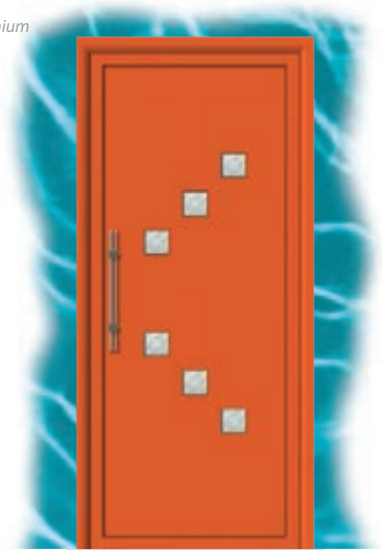

Mod. TAMESIS - Línea Rada
Mate Transparente - Diseño: 1160 x 420

Mod. TAMESIS - Línea Rada
Mat Transparent - Design: 1160 x 420

- RAL ☐ RAL
- Anodizado ☐ Anodizado
- Lac. Madera ☐ Laqué imitation Bois
- PVC ☐ PVC
- Folio decorativo ☐ Film Décoratif
- Aluminio - Madera ☐ Bois Massif/Aluminium

Estas medidas de diseño son únicamente válidas para la parte exterior (no contempla la pletina interior de sujeción del vidrio)